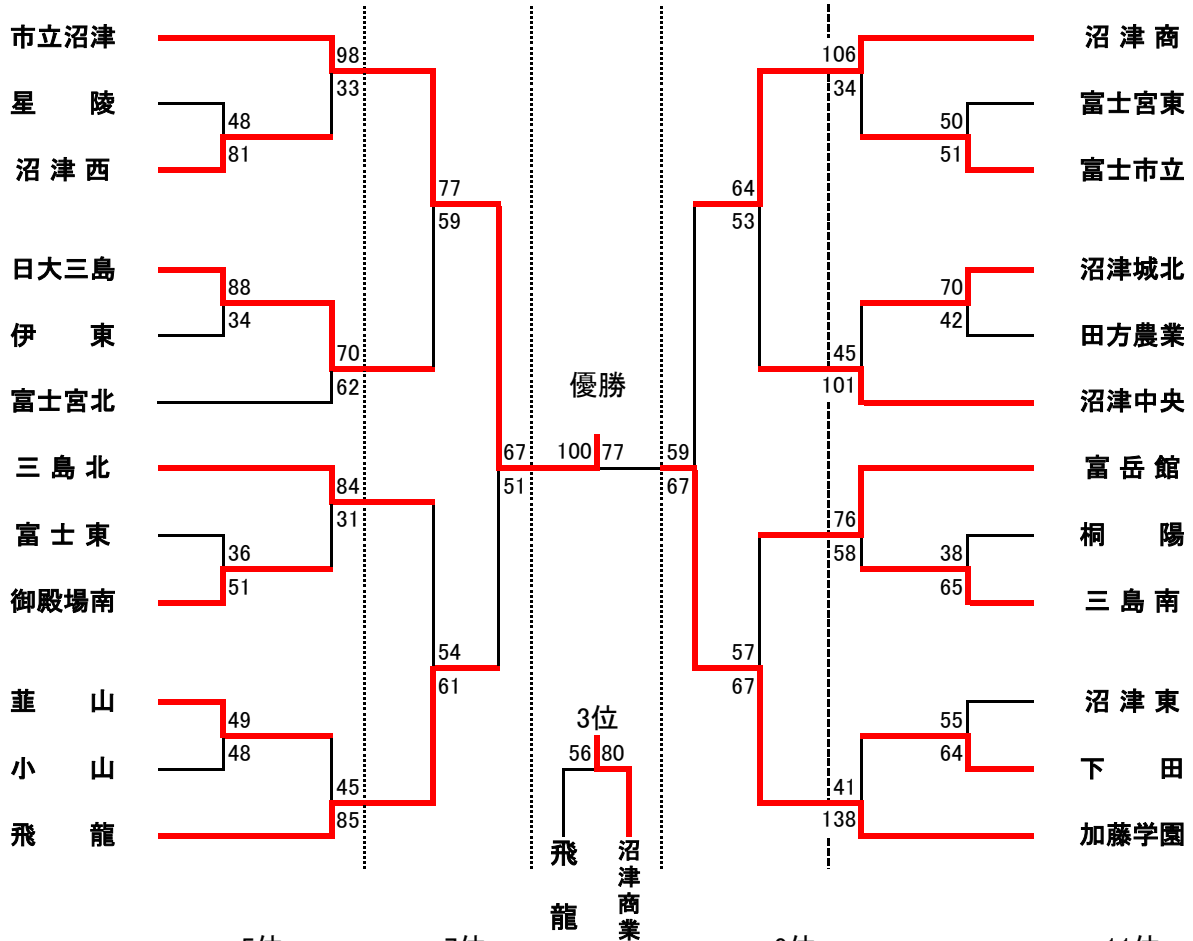

# 平成31年度 高校総体バスケットボール競技東部地区予選

## 決勝トーナメント組み合わせ 女子(36校参加)

女子(24チーム)

優勝: 市立沼津	4位: 飛龍	7位: 富岳館	10位: 三島南
2位: 加藤学園	5位: 沼津中央	8位: 日大三島	11位: 御殿場南
3位: 沼津商業	6位: 三島北	9位: 富士宮北	12位: 沼津城北