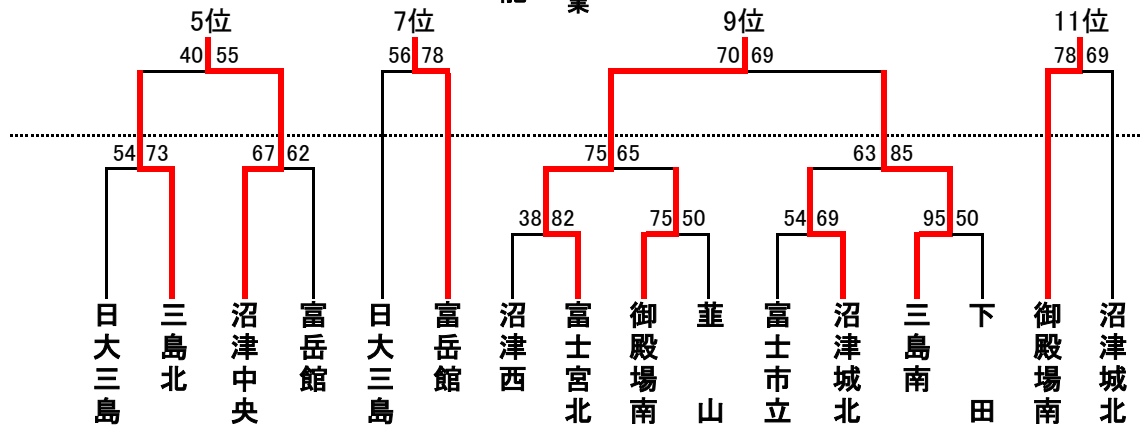

平成31年度 高校総体バスケットボール競技東部地区予選

決勝トーナメント組み合わせ 女子(36校参加)

女子(24チーム)

優勝: 市立沼津	4位: 飛龍	7位: 富岳館	10位: 三島南
2位: 加藤学園	5位: 沼津中央	8位: 日大三島	11位: 御殿場南
3位: 沼津商業	6位: 三島北	9位: 富士宮北	12位: 沼津城北